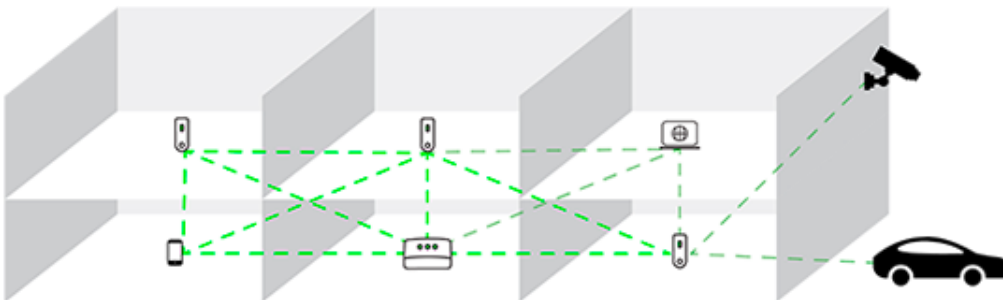

Mesh-ready?

Din nye router kan få selskab af mesh-noder, som kan koble sig automatisk til din router og forstærke dit wifi yderligere. Oplever du at dit wifi-signal forsvinder, når du bevæger dig ned i kælderen eller besøger toiletet? Så skyldes det formentlig, at din router har udfordringer med at sende wifi-signalet ud i hele hjemmet. Måske bor du i et stort hus, har flere etager, eller vægge lavet af beton? Alle disse faktorer påvirker kvaliteten af dit wifi-signal, men med YouSee Mesh kan du sørge for, at dit wifi når ud i hver en krog.

Læs mere på yousee.dk/mesh

Har du problemer med dit Wifi?

YouSee Mesh giver den gode dækning overalt i hjemmet

Mesh er teknologien, der giver dig hurtigt og stabilt wifi – uanset hvor stort dit hjem er. Ved hjælp af vores mesh-noder får du et trådløst netværk, som sikrer dig et stærkt wifi-signal på tværs af hjørner og etager. Og til hele familien.

YouSee Play nyt hos os tiltag

Den smarteste genvej til tv og streaming

Er du træt af at skulle ind og ud af en masse apps for at finde aftenens underholdning? YouSee Streamer giver dig lynhurtigt det fulde overblik over alt den underholdning, du har adgang til – på tværs af tv-kanaler og streamingtjenester. Du får naturligvis en fjernbetjening med, så det er nemt at navigere og zappe