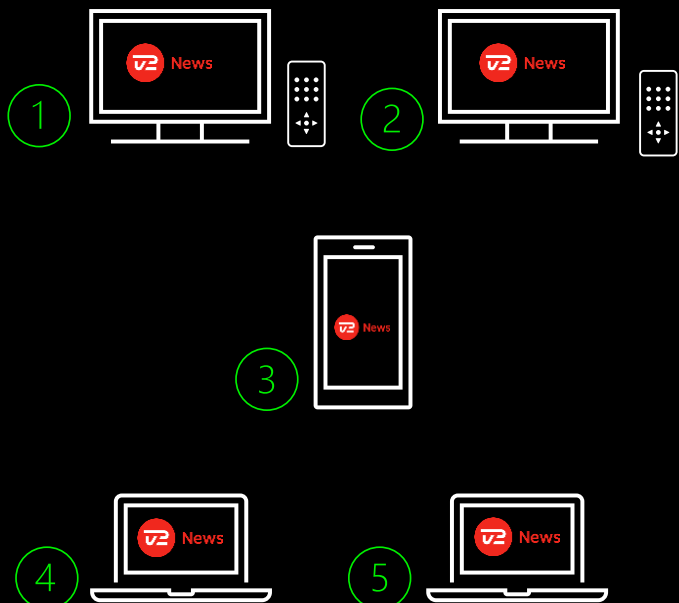

NYT

Uden for Hjemmet: Der kan foretages **op til 2 samtidige afspilninger** dog **maksimalt 1 afspilning per kanal**

Eksempel

Hjemme: 5 afspilninger samtidig

Ude: 2 afspilninger samtidig
– på hver sin tv-kanal

Hjemme: +3 afspilninger samtidig

For Viaplay Group indhold gælder fortsat samme begrænsninger som i dag. Dvs. kun 1 afspilning af sportskanaler uanset om det sker Hjemme eller Ude