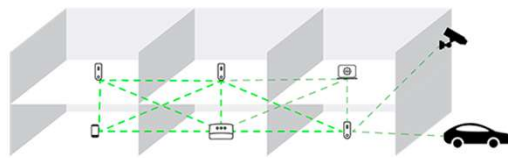

2

Har du problemer med dit Wifi?

YouSee Mesh giver den gode dækning overalt i hjemmet

Mesh er teknologien, der giver dig hurtigt og stabilt wifi – uanset hvor stort dit hjem er. Ved hjælp af vores mesh-noder får du et trådløst netværk, som sikrer dig et stærkt wifi-signal på tværs af hjørner og etager. Og til hele familien.